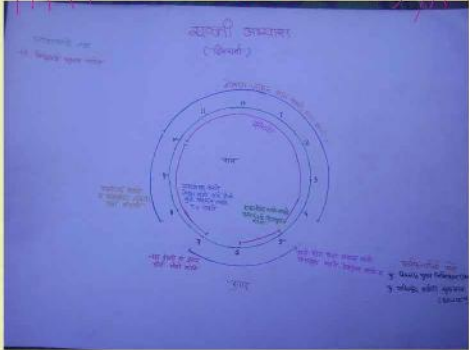

Case Study 2